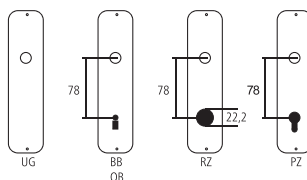

Maniglie e martelline per finestre alluminio

Maniglie per finestre

Maniglia per finestra Serie Toulon

Metallo bianco

perni 10/12 mm / con Secustik® e VarioFit®

HOPPE

Designazione	Ordine / Costruttore no.								CHF
Maniglia per finestra perno 7x32-42 mm	59.0737/US947 F9016	31	62	128	60	7x3- 2-42	43	60/10 pz	18.70

Pittogrammi per le misure

- Larghezza totale
- Larghezza rosetta
- Altezza totale
- Altezza rosetta
- Lunghezza della maniglia
- Sporgenza della superficie di montaggio
- Sporgenza in mezzo al foro/Distanza alla chiave
- Profondità incastrata
- Distanza del mezzo foro vite della cima – mezzo foro della maniglia
- Diametro (Foro, mandrino, asta, tubo, corda o capocorda)
- Ferro quadro/foro quadro
- Distanza dei fori di vite
- Sbalzo
- Spessore del materiale
- Filetto, vite
- Misura A
- Dimensioni della confezione/sconto scaglionato

Fori standard

Spessori standard

- Porte da camera : 40 mm
- Porte d'entrata: 60 mm