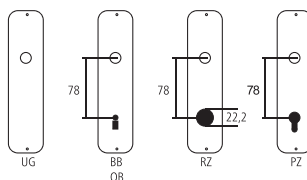

Maniglie e martelline per finestre alluminio

Maniglie per finestre

Maniglia per finestra Serie Toulon

Alluminio F1 argento

perni 10/12 mm / con Secustik® e VarioFit®

HOPPE

Designazione	Ordine / Costruttore no.																		CHF
Maniglia per finestra perno 7x32-42 mm	51.0737/US947	31	62	128	60	7x3- 2-42		43		60/10	pz	19.30							

Pittogrammi per le misure

- Larghezza totale
- Larghezza rosetta
- Altezza totale
- Altezza rosetta
- Lunghezza della maniglia
- Sporgenza della superficie di montaggio
- Sporgenza in mezzo al foro/Distanza alla chiave
- Profondità incastrata
- Distanza del mezzo foro vite della cima – mezzo foro della maniglia
- Diametro (Foro, mandrino, asta, tubo, corda o capocorda)
- Ferro quadro/foro quadro
- Distanza dei fori di vite
- Sbalzo
- Spessore del materiale
- Filetto, vite
- Misura A
- Dimensioni della confezione/sconto scaglionato

Fori standard

Spessori standard

- Porte da camera : 40 mm
- Porte d'entrata: 60 mm