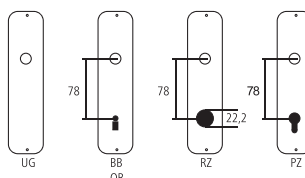

### Maniglia con pomolo

Ferro colore naturale / pomolo ferro colore naturale (K13) - pomolo ottone lucido (K20) - pomolo nichelato opaco (K23)

Designazione	Ordine / Costruttore no.	H	I	H	CHF
Maniglia con pomolo	13.724 K13	133	30	37	pz 82.00
Maniglia con pomolo	13.724 K20	133	30	31	pz 72.90
Maniglia con pomolo	13.724 K23	133	30	31	pz 72.90

### Pittogrammi per le misure

- Larghezza totale
- Larghezza rosetta
- Altezza totale
- Altezza rosetta
- Lunghezza della maniglia
- Sporgenza della superficie di montaggio
- Sporgenza in mezzo al foro/Distanza alla chiave
- Profondità incastrata
- Distanza del mezzo foro vite della cima – mezzo foro della maniglia
- Diametro (Foro, mandrino, asta, tubo, corda o capocorda)
- Ferro quadro/foro quadro
- Distanza dei fori di vite
- Sbalzo
- Spessore del materiale
- Filetto, vite
- Misura A
- Dimensioni della confezione/sconto scaglionato

### Spessori standard

- Porte da camera : 40 mm
- Porte d'entrata: 60 mm