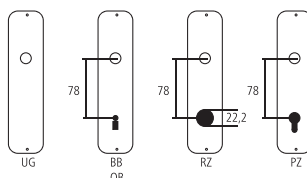

Ruder mit Knopf

Eisen naturblank / Knopf Eisen naturblank (K13) - Knopf Messing poliert (K20) - Knopf Messing matt vernickelt (K23)

Bezeichnung	Bestell-/Hersteller-Nr.	H	I	H	CHF
Ruder mit Knopf	13.723 K13	132	78	38	St 82.20
Ruder mit Knopf	13.723 K20	132	60	32	St 73.10
Ruder mit Knopf	13.723 K23	132	60	32	St 73.10

Piktogramme für Massangaben

- Breite über alles
- Rosettenbreite
- Höhe über alles
- Rosettenhöhe
- Grifflänge
- Ausladung
- Ausladung bis Mitte Bohrung
- Einlasstiefe
- Distanz Drückerloch – oberes Schraubenloch
- Durchmesser (Bohrung, Dorn, Stange, Rohr, Seil oder Ansatz)
- Stiftquerschnitt
- Schraubenlochdistanz
- Überschlag
- Materialstärke
- Gewinde, Schrauben, Bolzen
- Mass A
- Packungsgrösse/Staffelrabatt

Standard-Lochungen

Standard-Türstärken

- Zimmertüren: 40 mm
- Haustüren: 60 mm