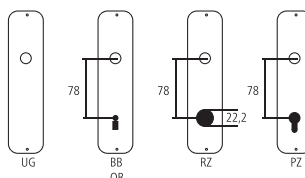

### Ruder mit Knopf

Eisen naturblank / Knopf Eisen naturblank (K13) - Knopf Messing poliert (K20) - Knopf Messing matt vernickelt (K23)

Bezeichnung	Bestell-/Hersteller-Nr.	H	I	H	CHF
Ruder mit Knopf	13.717 K13	136	32	38	St 82.00
Ruder mit Knopf	13.717 K20	136	32	32	St 72.90
Ruder mit Knopf	13.717 K23	136	32	32	St 72.90

### Piktogramme für Massangaben

- Breite über alles
- Rosettenbreite
- Höhe über alles
- Rosettenhöhe
- Grifflänge
- Ausladung
- Ausladung bis Mitte Bohrung
- Einlasstiefe
- Distanz Drückerloch – oberes Schraubenloch
- Durchmesser (Bohrung, Dorn, Stange, Rohr, Seil oder Ansatz)
- Stiftquerschnitt
- Schraubenlochdistanz
- Überschlag
- Materialstärke
- Gewinde, Schrauben, Bolzen
- Mass A
- Packungsgrösse/Staffelrabatt

### Standard-Lochungen

### Standard-Türstärken

- Zimmertüren: 40 mm
- Haustüren: 60 mm