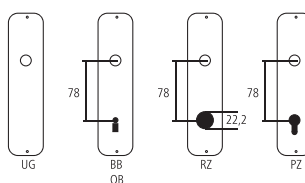

Ruderklöben gerade

Eisen vibropatiniert®

Bezeichnung	Bestell-/Hersteller-Nr.								CHF
Ruderklöben gerade	14.760 RK/0 mm	17	70	46	4	53	0	St	16.30
Ruderklöben gerade	14.760 RK/18 mm	17	70	64	4	53	18	St	16.30

Piktogramme für Massangaben

- Breite über alles
- Rosettenbreite
- Höhe über alles
- Rosettenhöhe
- Grifflänge
- Ausladung
- Ausladung bis Mitte Bohrung
- Einlasstiefe
- Distanz Drückerloch – oberes Schraubenloch
- Durchmesser (Bohrung, Dorn, Stange, Rohr, Seil oder Ansatz)
- Stiftquerschnitt
- Schraubenlochdistanz
- Überschlag
- Materialstärke
- Gewinde, Schrauben, Bolzen
- Mass A
- Packungsgrösse/Staffelrabatt

Standard-Lochungen

Standard-Türstärken

- Zimmertüren: 40 mm
- Hautüren: 60 mm