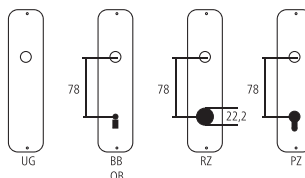

Ruder mit Knopf

Messing matt vernickelt

Bezeichnung	Bestell-/Hersteller-Nr.	H	I	H	CHF
Ruder mit Knopf	23.1422 K23	145	35	34	St 108.00

Piktogramme für Massangaben

- Breite über alles
- Rosettenbreite
- Höhe über alles
- Rosettenhöhe
- Grifflänge
- Ausladung
- Ausladung bis Mitte Bohrung
- Einlasstiefe
- Distanz Drückerloch – oberes Schraubenloch
- Durchmesser (Bohrung, Dorn, Stange, Rohr, Seil oder Ansatz)
- Stiftquerschnitt
- Schraubenlochdistanz
- Überschlag
- Materialstärke
- Gewinde, Schrauben, Bolzen
- Mass A
- Packungsgrösse/Staffelrabatt

Standard-Lochungen

Standard-Türstärken

Zimmertüren:	40 mm
Haustüren:	60 mm