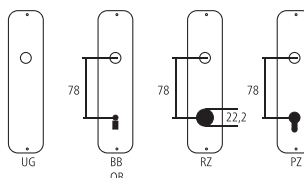

## Abdeckblend-Profil ALU 100

Aluminium F1  
für ALU 100 NEO PRO ET3 Glas

Bezeichnung	Bestell-/Hersteller-Nr.	H	I	H	☐	CHF
Abdeckblend-Profil ALU 100	510.B261/3000mm	3000	110	7	10/10 St	169.50

Montage mit Adapter-Profil 510.W258

### Piktogramme für Massangaben

- Breite über alles
- Rosettenbreite
- Höhe über alles
- Rosettenhöhe
- Grifflänge
- Ausladung
- Ausladung bis Mitte Bohrung
- Einlasstiefe
- Distanz Drückerloch – oberes Schraubenloch
- Durchmesser (Bohrung, Dorn, Stange, Rohr, Seil oder Ansatz)
- Stiftquerschnitt
- Schraubenlochdistanz
- Überschlag
- Materialstärke
- Gewinde, Schrauben, Bolzen
- Mass A
- Packungsgrösse/Staffelrabatt

### Standard-Lochungen