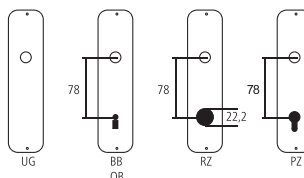

Maniglie porta profilata

Alluminio F1 argento

Designazione	Ordine / Costruttore no.	H	H	□	CHF
Maniglie porta profilata	51.138/20H.2-9	136	52	8	pz 51.00

Pittogrammi per le misure

- Larghezza totale
- Larghezza rosetta
- Altezza totale
- Altezza rosetta
- Lunghezza della maniglia
- Sporgenza della superficie di montaggio
- Sporgenza in mezzo al foro/Distanza alla chiave
- Profondità incastrata
- Distanza del mezzo foro vite della cima – mezzo foro della maniglia
- Diametro (Foro, mandrino, asta, tubo, corda o capocorda)
- Ferro quadro/foro quadro
- Distanza dei fori di vite
- Sbalzo
- Spessore del materiale
- Filetto, vite
- Misura A
- Dimensioni della confezione/sconto scaglionato

Fori standard

Spessori standard

Porte da camera : 40 mm
 Porte d'entrata: 60 mm