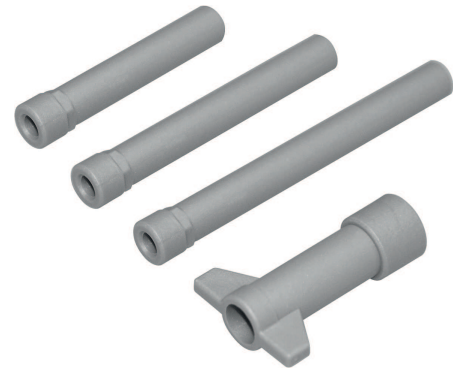

Set de piliers de fixation pour bois 45-75 mm

pour traversement de la porte lors du montage des rosaces plates de HOPPE

HOPPE

Désignation	Commande/Réf. Fabricant	Emballage	Qté	CHF
Set de piliers de fixation pour bois 45-75 mm	73.E848N VLH	200/10	Gt	2.90

Explication des signes

- Largeur totale
- Largeur rosace
- Hauteur totale
- Hauteur rosace
- Longueur de la poignée
- En saillie de la surface de montage
- En saillie au milieu du trou/distance au canon
- Profondeur encastrée
- Distance du milieu du trou de vis du haut au milieu du trou de poignée
- Diamètre (trou, tige, tube, corde, collet etc.)
- Tige carrée/trou carré
- Distance des trous de vis
- Recouvrement
- Epaisseur du matériel
- Filetage, vis
- Mesure A
- Emballage/Rabais quantitatif