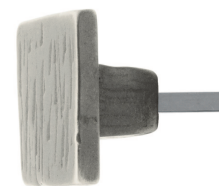

Martellina per armadio Serie Angulum

Bronzo argentato

Designazione	Ordine / Costruttore no.	H	I	H	□	▨	CHF
Martellina per armadio	83.380/45 E-35	45	45	28	7x35		pz 90.50
Pomolo per armadio	83.380/45 F	45	45	28		M4	pz 85.00

Pittogrammi per le misure

-  Larghezza totale
-  Larghezza rosetta
-  Altezza totale
-  Altezza rosetta
-  Lunghezza della maniglia
-  Sporgenza della superficie di montaggio
-  Sporgenza in mezzo al foro/Distanza alla chiave
-  Profondità incastrata
-  Distanza del mezzo foro vite della cima – mezzo foro della maniglia
-  Diametro (Foro, mandrino, asta, tubo, corda o capocorda)
-  Ferro quadro/foro quadro
-  Distanza dei fori di vite
-  Sbalzo
-  Spessore del materiale
-  Filetto, vite
-  Misura A
-  Dimensioni della confezione/sconto scaglionato