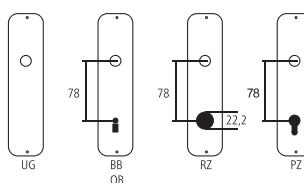

Martellina per armadio Serie Angulum

Bronzo scuro

Designazione	Ordine / Costruttore no.	H	I	H	□	≡	CHF
Martellina per armadio	80.380/45 E-35	45	45	28	7x35		pz 70.00
Pomolo per armadio	80.380/45 F	45	45	28		M4	pz 64.50

Pittogrammi per le misure

- Larghezza totale
- Larghezza rosetta
- Altezza totale
- Altezza rosetta
- Lunghezza della maniglia
- Sporgenza della superficie di montaggio
- Sporgenza in mezzo al foro/Distanza alla chiave
- Profondità incastrata
- Distanza del mezzo foro vite della cima – mezzo foro della maniglia
- Diametro (Foro, mandrino, asta, tubo, corda o capocorda)
- Ferro quadro/foro quadro
- Distanza dei fori di vite
- Sbalzo
- Spessore del materiale
- Filetto, vite
- Misura A
- Dimensioni della confezione/sconto scaglionato

Fori standard

Spessori standard

- Porte da camera : 40 mm
- Porte d'entrata: 60 mm