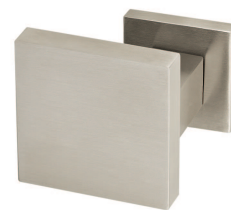

## Pomolo per porta fisso spostato

Acciaio inox satinato

Designazione	Ordine / Costruttore no.	H	R	H	Ø	CHF
Pomolo per porta fisso	73.1525G/1537 B	60	50	69	38	pz 78.85