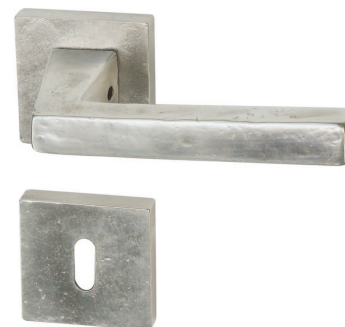

Garniture de porte Série Quadrum

Bronze argenté
avec ressort rappel de poignée

Désignation	Commande/Réf. Fabricant	H	H	Ø	□	⊖	⊞	CHF
Garniture de porte								Gt 620.00
Poignées de porte	83.1135.0	127	54	16	8			Pr 340.00
Poignée femelle	83.1135.2	127	54	16	8			pc 170.00
Rosace de poignée	83.1538	54	12	16		38		pc 70.00
Rosace de clé	83.1538 BB	54	11.5			38		pc 70.00
Rosace pour cylindre	83.1538 RZ	54	11.5			38		pc 70.00
Rosace pour cylindre	83.1538 PZ	54	11.5			38		pc 70.00
Rosaces WC	83.1538 SK/OL	54	43/18		7	38		Pr 284.00