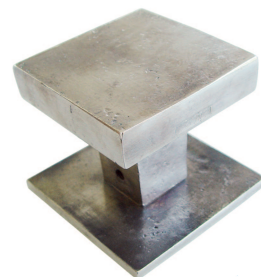

Pomolo per porta fisso Serie Latus

Bronzo argentato

Designazione	Ordine / Costruttore no.						CHF
Pomolo per porta fisso	83.1052H/1052H B	70	80	70	80	60	pz 216.00

Pittogrammi per le misure

- Larghezza totale
- Larghezza rosetta
- Altezza totale
- Altezza rosetta
- Lunghezza della maniglia
- Sporgenza della superficie di montaggio
- Sporgenza in mezzo al foro/Distanza alla chiave
- Profondità incastrata
- Distanza del mezzo foro vite della cima – mezzo foro della maniglia
- Diametro (Foro, mandrino, asta, tubo, corda o capocorda)
- Ferro quadro/foro quadro
- Distanza dei fori di vite
- Sbalzo
- Spessore del materiale
- Filetto, vite
- Misura A
- Dimensioni della confezione/sconto scaglionato