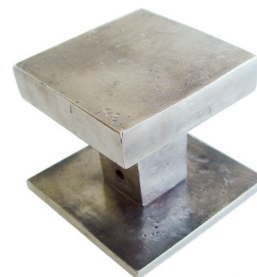

### Bouton de porte fixe Serie Latus

Bronze argenté

| Désignation          | Commande/Réf. Fabricant |    |    |    |    |    | CHF       |
|----------------------|-------------------------|----|----|----|----|----|-----------|
| Bouton de porte fixe | 83.1052H/1052H B        | 70 | 80 | 70 | 80 | 60 | pc 216.00 |

#### Explication des signes

- Largeur totale
- Largeur rosace
- Hauteur totale
- Hauteur rosace
- Longueur de la poignée
- En saillie de la surface de montage
- En saillie au milieu du trou/distance au canon
- Profondeur encastrée
- Distance du milieu du trou de vis du haut au milieu du trou de poignée
- Diamètre (trou, tige, tube, corde, collet etc.)
- Tige carrée/trou carré
- Distance des trous de vis
- Recouvrement
- Epaisseur du matériel
- Filetage, vis
- Mesure A
- Emballage/Rabais quantitatif