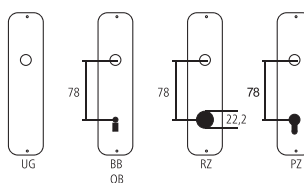

## Maniglia per finestra Serie Besso

Ferro colore naturale (bassa resistenza alla corrosione)  
perni 12 mm

Designazione	Ordine / Costruttore no.	$\overline{R_1}$	$\overline{R_2}$	$\overline{T_1}$	$\overline{T_2}$	$\overline{L}$	$\overline{D}$	$\overline{D_1}$	CHF
Maniglia per finestra	13.148/493 FR	30	70	120	61	7x38	43	pz	171.00
Maniglia porta finestra	13.148/493 IR	30	70	120	61	7x90	43	pz	184.00

### Pittogrammi per le misure

- $\overline{H}$  Larghezza totale
- $\overline{R_1}$  Larghezza rosetta
- $\overline{T_1}$  Altezza totale
- $\overline{R_2}$  Altezza rosetta
- $\overline{T_2}$  Lunghezza della maniglia
- $\overline{L}$  Sporgenza della superficie di montaggio
- $\overline{D}$  Sporgenza in mezzo al foro/Distanza alla chiave
- $\overline{D_1}$  Profondità incastrata
- $\overline{D_2}$  Distanza del mezzo foro vite della cima – mezzo foro della maniglia
- $\overline{\varnothing}$  Diametro (Foro, mandrino, asta, tubo, corda o capocorda)
- $\overline{L_1}$  Ferro quadro/foro quadro
- $\overline{D_3}$  Distanza dei fori di vite
- $\overline{S}$  Sbalzo
- $\overline{E}$  Spessore del materiale
- $\overline{F}$  Filetto, vite
- $\overline{A}$  Misura A
- $\overline{B}$  Dimensioni della confezione/sconto scaglionato

### Spessori standard

- Porte da camera : 40 mm
- Porte d'entrata : 60 mm