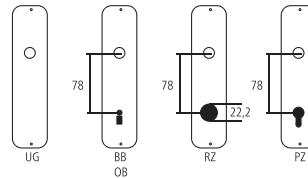

Haken Serie Pollux

Eisen naturblank (geringe Korrosionsbeständigkeit)

Bezeichnung	Bestell-/Hersteller-Nr.	H	I	H	o-o	≠	CHF
Haken	13.631	10	120	55	18	10	St 50.00

Piktogramme für Massangaben

- Breite über alles
- Rosettenbreite
- Höhe über alles
- Rosettenhöhe
- Grifflänge
- Ausladung
- Ausladung bis Mitte Bohrung
- Einlasstiefe
- Distanz Drückerloch – oberes Schraubenloch
- Durchmesser (Bohrung, Dorn, Stange, Rohr, Seil oder Ansatz)
- Stiftquerschnitt
- Schraubenlochdistanz
- Überschlag
- Materialstärke
- Gewinde, Schrauben, Bolzen
- Mass A
- Packungsgrösse/Staffelrabatt

Standard-Lochungen

Standard-Türstärken

Zimmertüren:	40 mm
Haustüren:	60 mm