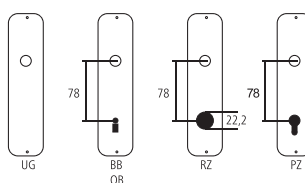

Martellina per armadio Serie Alv

Ferro colore naturale (bassa resistenza alla corrosione)

Designazione	Ordine / Costruttore no.	H	I	H	□	mm	CHF
Martellina per armadio	13.430/50 E-35	50	50	33	7x35		pz 69.00
Pomolo per armadio	13.430/50 F	50	50	31		M6	pz 63.50

Pittogrammi per le misure

-  Larghezza totale
-  Larghezza rosetta
-  Altezza totale
-  Altezza rosetta
-  Lunghezza della maniglia
-  Sporgenza della superficie di montaggio
-  Sporgenza in mezzo al foro/Distanza alla chiave
-  Profondità incastrata
-  Distanza del mezzo foro vite della cima – mezzo foro della maniglia
-  Diametro (Foro, mandrino, asta, tubo, corda o capocorda)
-  Ferro quadro/foro quadro
-  Distanza dei fori di vite
-  Sbalzo
-  Spessore del materiale
-  Filetto, vite
-  Misura A
-  Dimensioni della confezione/sconto scaglionato

Fori standard

Spessori standard

- Porte da camera : 40 mm
- Porte d'entrata: 60 mm