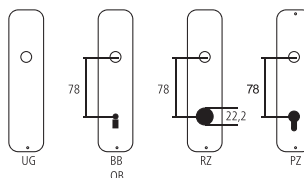

Poignées et olives de fenêtre «rustical»

Olives de fenêtre

Olive de fenêtre Serie Pollux

Fer couleur naturelle (faible résistance à la corrosion)
sans tenons

Désignation	Commande/Réf. Fabricant								CHF
Olive de fenêtre	13.449/495L F	25	75	85	46	7x38	43	pc	85.50
Olive fenêtre avec arrêts	13.449/495 FR	30	80	85	46	7x38	43	pc	146.00

Explication des signes

- Largeur totale
- Largeur rosace
- Hauteur totale
- Hauteur rosace
- Longueur de la poignée
- En saillie de la surface de montage
- En saillie au milieu du trou/distance au canon
- Profondeur encastrée
- Distance du milieu du trou de vis du haut au milieu du trou de poignée
- Diamètre (trou, tige, tube, corde, collet etc.)
- Tige carrée/trou carré
- Distance des trous de vis
- Recouvrement
- Epaisseur du matériel
- Filetage, vis
- Mesure A
- Emballage/Rabais quantitatif

Perçages standards

Épaisseurs de bois standards

- Portes de chambre : 40 mm
- Portes d'entrée : 60 mm