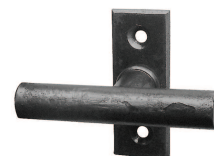

# Poignées et olives de fenêtre «rustical»

Olives de fenêtre

## Olive de fenêtre Serie Zupò

Fer zingué et patiné vieux  
sans tenons

Désignation	Commande/Réf. Fabricant								CHF
Olive de fenêtre	15.447/493L F	25	66	80	47	7x38	43	pc	100.00
Olive fenêtre avec arrêts	15.447/493 FR	30	70	80	47	7x38	43	pc	159.50

### Explication des signes

- Largeur totale
- Largeur rosace
- Hauteur totale
- Hauteur rosace
- Longueur de la poignée
- En saillie de la surface de montage
- En saillie au milieu du trou/distance au canon
- Profondeur encastrée
- Distance du milieu du trou de vis du haut au milieu du trou de poignée
- Diamètre (trou, tige, tube, corde, collet etc.)
- Tige carrée/trou carré
- Distance des trous de vis
- Recouvrement
- Epaisseur du matériel
- Filetage, vis
- Mesure A
- Emballage/Rabais quantitatif