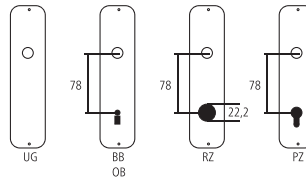

## Profiltürgarnitur Serie New York

Metall weiss

HOPPE

Bezeichnung	Bestell-/Hersteller-Nr.	CHF
Profiltürgarnitur	59.1810/3346 PZ92 F9016G	Gt 45.80

### Piktogramme für Massangaben

- Breite über alles
- Rosettenbreite
- Höhe über alles
- Rosettenhöhe
- Grifflänge
- Ausladung
- Ausladung bis Mitte Bohrung
- Einlasstiefe
- Distanz Drückerloch – oberes Schraubenloch
- Durchmesser (Bohrung, Dorn, Stange, Rohr, Seil oder Ansatz)
- Stiftquerschnitt
- Schraubenlochdistanz
- Überschlag
- Materialstärke
- Gewinde, Schrauben, Bolzen
- Mass A
- Packungsgrösse/Staffelrabatt

### Standard-Lochungen