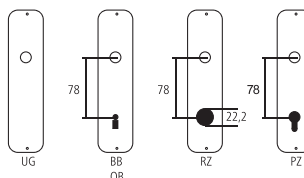

## Maniglia porta profilata Serie Amsterdam

Acciaio inox satinato

HOPPE

Designazione	Ordine / Costruttore no.	H	R	G	H	□	∞	CHF
Maniglia porta profilata	73.E1400F.2/55-8	33	72	144	78	8	50	pz 159.00

### Pittogrammi per le misure

- Larghezza totale
- Larghezza rosetta
- Altezza totale
- Altezza rosetta
- Lunghezza della maniglia
- Sporgenza della superficie di montaggio
- Sporgenza in mezzo al foro/Distanza alla chiave
- Profondità incastrata
- Distanza del mezzo foro vite della cima – mezzo foro della maniglia
- Diametro (Foro, mandrino, asta, tubo, corda o capocorda)
- Ferro quadro/foro quadro
- Distanza dei fori di vite
- Sbalzo
- Spessore del materiale
- Filetto, vite
- Misura A
- Dimensioni della confezione/sconto scaglionato

### Spessori standard

- Porte da camera : 40 mm
- Porte d'entrata: 60 mm