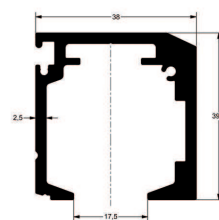

Ferremets de portes coulissantes "TIGER ""Alu 100 & Alu 150""

Rotaie

Rotaia ALU 100 FX

Alluminio F1
per montaggio murale

Designazione	Ordine / Costruttore no.	☐	CHF
Rotaia ALU 100 FX	510.T380/2000mm	10/10	pz 124.00
Rotaia ALU 100 FX	510.T380/3000mm	10/10	pz 186.00
Rotaia ALU 100 FX	510.T380/4000mm	10/10	pz 248.00