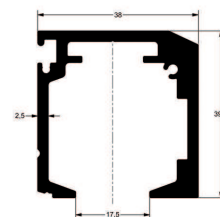

## Rail de roulement ALU 100 FX

Aluminium F1  
pour montage murale

Désignation	Commande/Réf. Fabricant	☐		CHF
Rail de roulement ALU 100 FX	510.T380/2000mm	10/10	pc	124.00
Rail de roulement ALU 100 FX	510.T380/3000mm	10/10	pc	186.00
Rail de roulement ALU 100 FX	510.T380/4000mm	10/10	pc	248.00