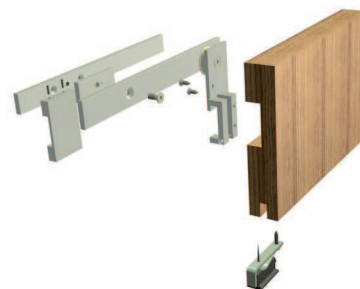

# Ferrementi coulissants completi

Guarniture per porte scorrevoli in legno

## Garnitura per porta scorrevole EVOLUTION

Alluminio F1  
peso max. 80 kg

Designazione	Ordine / Costruttore no.	☐	CHF
Garnitura per porta scorrevole EVOLUTION	510.001	10/10	Gt 325.00
Rotaia	510.001WP/1620mm	10/10	pz 473.00
Rotaia	510.001WP/1870mm	10/10	pz 512.00
Rotaia	510.001WP/2120mm	10/10	pz 583.00