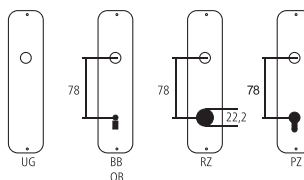

Maniglie e martelline per finestre alluminio

Maniglie per finestra chiudibili

Maniglia per finestra con chiave Serie Tokyo

Alluminio F9 titanio
perni 10/12 mm

Designazione	Ordine / Costruttore no.							CHF
Maniglia finestra chiave	55.0710S/U26 TBT1	29	66	139	66	7x37	43	pz 54.85

Il funzionamento del TBT è garantito solo se viene installato la ferramenta adeguata

Pittogrammi per le misure

- Larghezza totale
- Larghezza rosetta
- Altezza totale
- Altezza rosetta
- Lunghezza della maniglia
- Sporgenza della superficie di montaggio
- Sporgenza in mezzo al foro/Distanza alla chiave
- Profondità incastrata
- Distanza del mezzo foro vite della cima – mezzo foro della maniglia
- Diametro (Foro, mandrino, asta, tubo, corda o capocorda)
- Ferro quadro/foro quadro
- Distanza dei fori di vite
- Sbalzo
- Spessore del materiale
- Filetto, vite
- Misura A
- Dimensioni della confezione/sconto scaglionato

Fori standard

Spessori standard

Porte da camera : 40 mm
Porte d'entrata: 60 mm