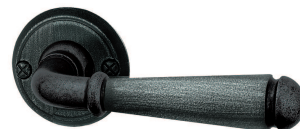

Türgarnitur Serie Stubai

Eisen verzinkt und patiniert

Bezeichnung	Bestell-/Hersteller-Nr.	H	H	Ø	□	⊖	CHF
Zimmertürgarnitur							Gt 145.00
Türdrücker	10.10.0	122	60	18	8		Pr 95.00
Drücker-Lochteil	10.10.2	122	60	18	8		St 47.50
Drückerrosette	10.194	53	4	18		38	St 12.50
Schlüsselrosette blind	10.194 UG	53	4			38	St 12.50
Schlüsselrosette	10.194 BB	53	4			38	St 12.50
Zylinderrosette	10.194 RZ	53	4			38	St 12.50
Zylinderrosette	10.194 PZ	53	4			38	St 12.50
Haustürgarnitur							Gt 240.00
Haustürdrücker	10.10H.0	135	72	18	9		Pr 102.00
Drücker-Lochteil	10.10H.2	135	72	18	9		St 51.00
Drückerrosette	10.194H	63	3	18		38	St 34.50
Schlüsselrosette blind	10.194H UG	63	3			38	St 34.50
Zylinderrosette	10.194H RZ	63	3			38	St 34.50
Zylinderrosette	10.194H PZ	63	3			38	St 34.50