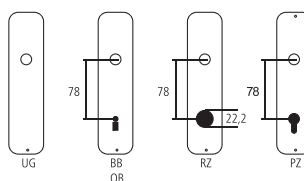

Perçages standards

Épaisseurs de bois standards

- Portes de chambre : 40 mm
- Portes d'entrée : 60 mm