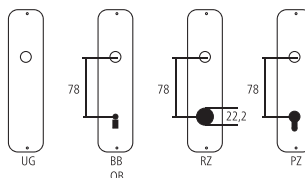

Türstopper

Edelstahl satiniert

Bezeichnung	Bestell-/Hersteller-Nr.	H	I	H	CHF
Türstopper	73.478	30	30	30	St 22.00

Piktogramme für Massangaben

- Breite über alles
- Rosettenbreite
- Höhe über alles
- Rosettenhöhe
- Grifflänge
- Ausladung
- Ausladung bis Mitte Bohrung
- Einlasstiefe
- Distanz Drückerloch – oberes Schraubenloch
- Durchmesser (Bohrung, Dorn, Stange, Rohr, Seil oder Ansatz)
- Stiftquerschnitt
- Schraubenlochdistanz
- Überschlag
- Materialstärke
- Gewinde, Schrauben, Bolzen
- Mass A
- Packungsgrösse/Staffelrabatt

Standard-Lochungen

Standard-Türstärken

Zimmertüren:	40 mm
Haustüren:	60 mm