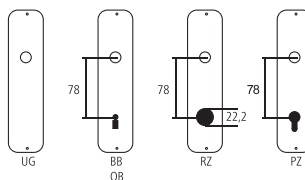

Gancio

Ottone nichelato opaco

Designazione	Ordine / Costruttore no.	H	I	H	☐	CHF
Gancio	23.1578/35	35	41	56	10/10 pz	61.50

Pittogrammi per le misure

- Larghezza totale
- Larghezza rosetta
- Altezza totale
- Altezza rosetta
- Lunghezza della maniglia
- Sporgenza della superficie di montaggio
- Sporgenza in mezzo al foro/Distanza alla chiave
- Profondità incastrata
- Distanza del mezzo foro vite della cima – mezzo foro della maniglia
- Diametro (Foro, mandrino, asta, tubo, corda o capocorda)
- Ferro quadro/foro quadro
- Distanza dei fori di vite
- Sbalzo
- Spessore del materiale
- Filetto, vite
- Misura A
- Dimensioni della confezione/sconto scaglionato

Fori standard

Spessori standard

Porte da camera : 40 mm
 Porte d'entrata: 60 mm