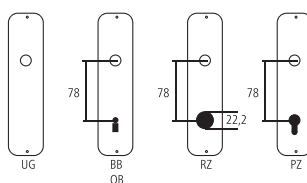

Bügelgriff

Messing matt vernickelt

Bezeichnung	Bestell-/Hersteller-Nr.	H	I	H	⊙-⊙	▨	▩	CHF
Bügelgriff	23.959/32	46	23	23	32	M4	10/10	St 42.00
Bügelgriff	23.959/64	93	23	23	64	M4	10/10	St 49.50

Piktogramme für Massangaben

- Breite über alles
- Rosettenbreite
- Höhe über alles
- Rosettenhöhe
- Grifflänge
- Ausladung
- Ausladung bis Mitte Bohrung
- Einlasstiefe
- Distanz Drückerloch – oberes Schraubenloch
- Durchmesser (Bohrung, Dorn, Stange, Rohr, Seil oder Ansatz)
- Stiftquerschnitt
- Schraubenlochdistanz
- Überschlag
- Materialstärke
- Gewinde, Schrauben, Bolzen
- Mass A
- Packungsgrösse/Staffelrabatt

Standard-Lochungen

Standard-Türstärken

- Zimmertüren: 40 mm
- Haustüren: 60 mm