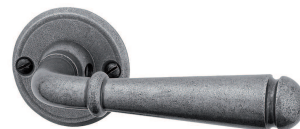

## Türgarnitur Serie Stubai

Eisen thermopatiert®

Bezeichnung	Bestell-/Hersteller-Nr.	H	H	Ø	□	⊖	CHF
<b>Zimmertürgarnitur</b>							Gt 150.00
Türdrücker	12.10.0	122	60	18	8		Pr 96.00
Drücker-Lochteil	12.10.2	122	60	18	8		St 48.00
Drückerrosette	12.194	53	4	18		38	St 13.50
Schlüsselrosette blind	12.194 UG	53	4			38	St 13.50
Schlüsselrosette	12.194 BB	53	4			38	St 13.50
Zylinderrosette	12.194 RZ	53	4			38	St 13.50
Zylinderrosette	12.194 PZ	53	4			38	St 13.50
<b>Haustürgarnitur</b>							Gt 268.00
Haustürdrücker	12.10H.0	135	72	18	9		Pr 104.00
Drücker-Lochteil	12.10H.2	135	72	18	9		St 52.00