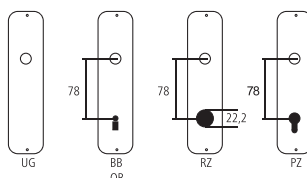

## Maniglia per finestra Serie Recto

Zamak cromato opaco  
perni 12 mm

Designazione	Ordine / Costruttore no.	UR	UR	UG	H	Z	o-o	CHF
Maniglia per finestra	48.1139/1558 FR	29	67	121	52	7x38	43	pz 101.00
Maniglia porta finestra	48.1139/1558 IR	29	67	121	52	7x90	43	pz 114.00
Maniglia esterna	48.1139/1558 AR	29	67	121	52	7	43	pz 114.00

### Pittogrammi per le misure

-  Larghezza totale
-  Larghezza rosetta
-  Altezza totale
-  Altezza rosetta
-  Lunghezza della maniglia
-  Sporgenza della superficie di montaggio
-  Sporgenza in mezzo al foro/Distanza alla chiave
-  Profondità incastrata
-  Distanza del mezzo foro vite della cima – mezzo foro della maniglia
-  Diametro (Foro, mandrino, asta, tubo, corda o capocorda)
-  Ferro quadro/foro quadro
-  Distanza dei fori di vite
-  Sbalzo
-  Spessore del materiale
-  Filetto, vite
-  Misura A
-  Dimensioni della confezione/sconto scaglionato

### Spessori standard

- Porte da camera : 40 mm
- Porte d'entrata: 60 mm