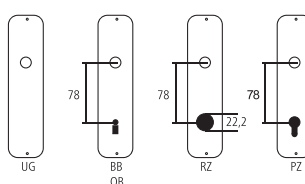

## Guarnitura per porta Serie Luxury

Ottone cromato lucido  
con molla di richiamo

Designazione	Ordine / Costruttore no.	H	H	∅	□	⊖	CHF
<b>Guarnitura per porta</b>							<b>Gt 277.50</b>
Maniglie per porta	26.4141.0	130	63	16	8		Pr 133.00
Rosette per maniglia	26.4538 Pr	52	10	16		38	Pr 85.00
Bocchette chiave	26.4538 BB Pr	52	10			38	Pr 59.50
Bocchette per cilindro	26.4538 RZ Pr	52	10			38	Pr 59.50
Bocchette per cilindro	26.4538 PZ Pr	52	10			38	Pr 59.50
Bocchette WC	26.4538 SK/OL	52	30/1-5			38	Pr 117.00

### Pittogrammi per le misure

- Larghezza totale
- Larghezza rosetta
- Altezza totale
- Altezza rosetta
- Lunghezza della maniglia
- Sporgenza della superficie di montaggio
- Sporgenza in mezzo al foro/Distanza alla chiave
- Profondità incastrata
- Distanza del mezzo foro vite della cima – mezzo foro della maniglia
- Diametro (Foro, mandrino, asta, tubo, corda o capocorda)
- Ferro quadro/foro quadro
- Distanza dei fori di vite
- Sbalzo
- Spessore del materiale
- Filetto, vite
- Misura A
- Dimensioni della confezione/sconto scaglionato

### Spessori standard

- Porte da camera : 40 mm
- Porte d'entrata : 60 mm