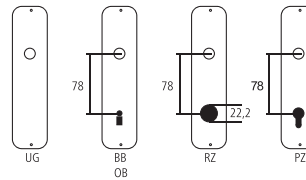

## Vite allen con punta 90°

Acciaio zincato

Designazione	Ordine / Costruttore no.		CHF
Vite allen con punta 90°	60.1904.28 M6x6	100/20 pz	0.90

### Pittogrammi per le misure

-  Larghezza totale
-  Larghezza rosetta
-  Altezza totale
-  Altezza rosetta
-  Lunghezza della maniglia
-  Sporgenza della superficie di montaggio
-  Sporgenza in mezzo al foro/Distanza alla chiave
-  Profondità incastrata
-  Distanza del mezzo foro vite della cima – mezzo foro della maniglia
-  Diametro (Foro, mandrino, asta, tubo, corda o capocorda)
-  Ferro quadro/foro quadro
-  Distanza dei fori di vite
-  Sbalzo
-  Spessore del materiale
-  Filetto, vite
-  A Misura A
-  Dimensioni della confezione/sconto scaglionato

### Spessori standard

Porte da camera : 40 mm  
 Porte d'entrata: 60 mm