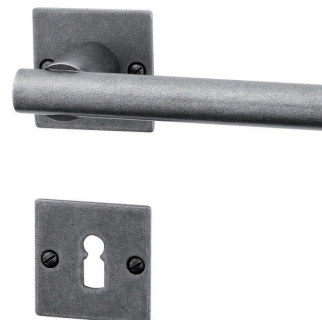

## Türgarnitur Serie Modulo

Eisen thermopatiert®

Bezeichnung	Bestell-/Hersteller-Nr.	H	H	Ø	□	⊙	CHF
<b>Zimmertürgarnitur</b>							Gt 166.00
Türdrücker	12.136.0	125	53	18	8		Pr 104.00
Drücker-Lochteil	12.136.2	125	53	18	8		St 52.00
Drückerrosette	12.196/18	52	3	18		38	St 15.50
Schlüsselrosette blind	12.196 UG	52	3			38	St 15.50
Schlüsselrosette	12.196 BB	52	3			38	St 15.50
Zylinderrosette	12.196 RZ	52	3			38	St 15.50
Zylinderrosette	12.196 PZ	52	3			38	St 15.50
<b>Haustürgarnitur</b>							Gt 189.00
Haustürdrücker	12.136H.0	140	55	18	9		Pr 127.00
Drücker-Lochteil	12.136H.2	140	55	18	9		St 63.50