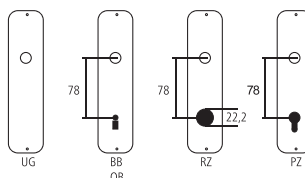

Maniglie e martelline per finestre «modern»

Maniglioni per porte alzanti scorrevoli

Maniglione per porta alzante scorrevole Serie Milano

Ottone nichelato opaco

senza maniglia ad incasso / con vite M5x80

Designazione	Ordine / Costruttore no.								CHF
Maniglione per porta alzante scorrevole	23.1144HS/1048K	34	180	232	67	10x-	80	80	pz 346.00
							40		

Pittogrammi per le misure

- Larghezza totale
- Larghezza rosetta
- Altezza totale
- Altezza rosetta
- Lunghezza della maniglia
- Sporgenza della superficie di montaggio
- Sporgenza in mezzo al foro/Distanza alla chiave
- Profondità incastrata
- Distanza del mezzo foro vite della cima – mezzo foro della maniglia
- Ø Diametro (Foro, mandrino, asta, tubo, corda o capocorda)
- Ferro quadro/foro quadro
- Distanza dei fori di vite
- Sbalzo
- Spessore del materiale
- Filetto, vite
- A Misura A
- Dimensioni della confezione/sconto scaglionato

Fori standard

Spessori standard

- Porte da camera : 40 mm
- Porte d'entrata : 60 mm