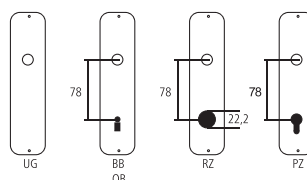

## Guarnitura per porta Serie Cross

Zamak nichelato opaco

Designazione	Ordine / Costruttore no.	H	I	H	♂	∅	□	CHF
<b>Guarnitura per porta</b>								<b>Gt 108.80</b>
Maniglie per porta	43.1135.0	125	52	16	8			Pr 56.00
Maniglia femmina	43.1135.2	125	52	16	8			pz 28.00
Placca per porta	43.1046 UG	42	234	7	76	16/1-8		pz 26.40
Placca per porta	43.1046 BB78	42	234	7	76	16/1-8		pz 26.40
Placca per porta	43.1046 RZ78	42	234	7	76	16/1-8		pz 26.40
Placca per porta	43.1046 PZ78	42	234	7	76	16/1-8		pz 26.40
Placca per porta	43.1046 WC78-16	42	234	7	76	16/1-8		pz 31.40
Placca per porta con distanza speciale	43.1046 xxxx	42	234	7	76	16/1-8		pz 31.40

### Pittogrammi per le misure

- Larghezza totale
- Larghezza rosetta
- Altezza totale
- Altezza rosetta
- Lunghezza della maniglia
- Sporgenza della superficie di montaggio
- Sporgenza in mezzo al foro/Distanza alla chiave
- Profondità incastrata
- Distanza del mezzo foro vite della cima – mezzo foro della maniglia
- Diametro (Foro, mandrino, asta, tubo, corda o capocorda)
- Ferro quadro/foro quadro
- Distanza dei fori di vite
- Sbalzo
- Spessore del materiale
- Filetto, vite
- Misura A
- Dimensioni della confezione/sconto scaglionato

### Spessori standard

- Porte da camera : 40 mm
- Porte d'entrata: 60 mm