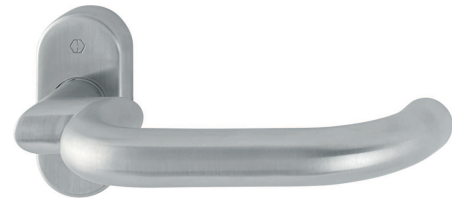

## Profiltürdrücker Serie Paris

Edelstahl satiniert

HOPPE

Bezeichnung	Bestell-/Hersteller-Nr.								CHF
Profiltürdrücker	73.E138GF2.2/55-8	33	72	161	88	8	50	St	123.05
Profiltürdrücker	73.FS-E138GF2.2/55	33	72	161	89	9	50	St	126.70