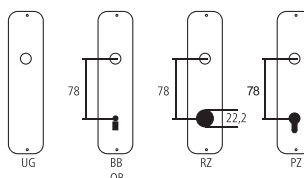

## Maniglia per finestra Serie Vita-B

Ottone nichelato opaco  
perni 10 mm

Designazione	Ordine / Costruttore no.	UR	UR	UG	H	Q	o-o	CHF
Maniglia per finestra	23.4146/4560 FR	31	65	125	59	7x38	43	pz 155.00
Maniglia porta finestra	23.4146/4560 IR	31	65	125	59	7x90	43	pz 168.00
Maniglia esterna	23.4146/4560 AR	31	65	125	59	7	43	pz 168.00

### Pittogrammi per le misure

-  Larghezza totale
-  Larghezza rosetta
-  Altezza totale
-  Altezza rosetta
-  Lunghezza della maniglia
-  Sporgenza della superficie di montaggio
-  Sporgenza in mezzo al foro/Distanza alla chiave
-  Profondità incastrata
-  Distanza del mezzo foro vite della cima – mezzo foro della maniglia
-  Diametro (Foro, mandrino, asta, tubo, corda o capocorda)
-  Ferro quadro/foro quadro
-  Distanza dei fori di vite
-  Sbalzo
-  Spessore del materiale
-  Filetto, vite
-  Misura A
-  Dimensioni della confezione/sconto scaglionato

### Spessori standard

Porte da camera : 40 mm  
Porte d'entrata: 60 mm