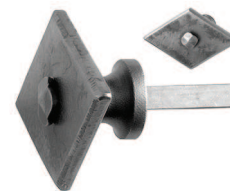

## Martellina per armadio

Ferro colore naturale (bassa resistenza alla corrosione)

Designazione	Ordine / Costruttore no.	H	I	H	□	≡	CHF
Martellina per armadio	13.432/85 E-35	90	58	32	7x35		pz 67.00
Pomolo per armadio	13.432/85 F	90	58	30		M6	pz 61.50

### Pittogrammi per le misure

-  Larghezza totale
-  Larghezza rosetta
-  Altezza totale
-  Altezza rosetta
-  Lunghezza della maniglia
-  Sporgenza della superficie di montaggio
-  Sporgenza in mezzo al foro/Distanza alla chiave
-  Profondità incastrata
-  Distanza del mezzo foro vite della cima – mezzo foro della maniglia
-  Diametro (Foro, mandrino, asta, tubo, corda o capocorda)
-  Ferro quadro/foro quadro
-  Distanza dei fori di vite
-  Sbalzo
-  Spessore del materiale
-  Filetto, vite
-  Misura A
-  Dimensioni della confezione/sconto scaglionato