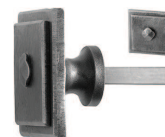

## Martellina per armadio

Ferro colore naturale (bassa resistenza alla corrosione)

Designazione	Ordine / Costruttore no.	H	I	H	□	▨	CHF
Martellina per armadio	13.431/50 E-35	50	50	32	7x35		pz 78.00
Pomolo per armadio	13.431/50 F	50	50	30		M6	pz 72.50

### Pittogrammi per le misure

-  Larghezza totale
-  Larghezza rosetta
-  Altezza totale
-  Altezza rosetta
-  Lunghezza della maniglia
-  Sporgenza della superficie di montaggio
-  Sporgenza in mezzo al foro/Distanza alla chiave
-  Profondità incastrata
-  Distanza del mezzo foro vite della cima – mezzo foro della maniglia
-  Diametro (Foro, mandrino, asta, tubo, corda o capocorda)
-  Ferro quadro/foro quadro
-  Distanza dei fori di vite
-  Sbalzo
-  Spessore del materiale
-  Filetto, vite
-  Misura A
-  Dimensioni della confezione/sconto scaglionato