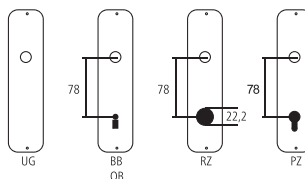

## Martellina per armadio

Ferro arrugginito

Designazione	Ordine / Costruttore no.	H	H	□	≡	CHF
Martellina per armadio	16.458/45 E-35	45	40	7x35		pz 70.50
Pomolo per mobili	16.458/45 F	45	38		M6	pz 65.00
Martellina per armadio	16.458/55 E-35	55	44	7x35		pz 76.00
Pomolo per armadio	16.458/55 F	55	42		M6	pz 70.50

### Pittogrammi per le misure

- Larghezza totale
- Larghezza rosetta
- Altezza totale
- Altezza rosetta
- Lunghezza della maniglia
- Sporgenza della superficie di montaggio
- Sporgenza in mezzo al foro/Distanza alla chiave
- Profondità incastrata
- Distanza del mezzo foro vite della cima – mezzo foro della maniglia
- Diametro (Foro, mandrino, asta, tubo, corda o capocorda)
- Ferro quadro/foro quadro
- Distanza dei fori di vite
- Sbalzo
- Spessore del materiale
- Filetto, vite
- Misura A
- Dimensioni della confezione/sconto scaglionato

### Spessori standard

- Porte da camera : 40 mm
- Porte d'entrata: 60 mm