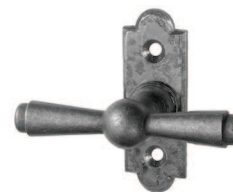

Poignées et olives de fenêtre «rustical»

Olives de fenêtre

Olive de fenêtre Serie Dom

Fer couleur naturelle (faible résistance à la corrosion)
sans tenons

Désignation	Commande/Réf. Fabricant	$\overline{R_1}$	$\overline{R_2}$	$\overline{L_1}$	$\overline{L_2}$	\square	$\circ-\circ$	CHF
Olive de fenêtre	13.444/495L F	25	75	100	52	7x38	43	pc 97.20
Olive fenêtre avec arrêts	13.444/495 FR	30	80	100	52	7x38	43	pc 146.00

Explication des signes

- $\overline{L_1}$ Largeur totale
- $\overline{R_1}$ Largeur rosace
- $\overline{L_2}$ Hauteur totale
- $\overline{R_2}$ Hauteur rosace
- $\overline{L_1}$ Longueur de la poignée
- $\overline{L_2}$ En saillie de la surface de montage
- \perp En saillie au milieu du trou/distance au canon
- $\overline{L_1}$ Profondeur encastrée
- δ Distance du milieu du trou de vis du haut au milieu du trou de poignée
- \varnothing Diamètre (trou, tige, tube, corde, collet etc.)
- \square Tige carrée/trou carré
- $\circ-\circ$ Distance des trous de vis
- \neq Recouvrement
- \neq Epaisseur du matériel
- \equiv Filetage, vis
- A Mesure A
- \boxtimes Emballage/Rabais quantitatif