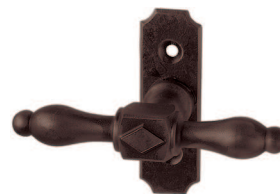

Poignées et olives de fenêtre «rustical»

Olives de fenêtre

Olive de fenêtre Serie Combin

Fer enrouillé
sans tenons

Désignation	Commande/Réf. Fabricant							CHF
Olive de fenêtre	16.488/498L F	25	76	106	54	7x38	43	pc 123.00
Olive fenêtre avec arrêts	16.488/498 FR	30	70	106	54	7x38	43	pc 165.50

Explication des signes

- Largeur totale
- Largeur rosace
- Hauteur totale
- Hauteur rosace
- Longueur de la poignée
- En saillie de la surface de montage
- En saillie au milieu du trou/distance au canon
- Profondeur encastrée
- Distance du milieu du trou de vis du haut au milieu du trou de poignée
- Diamètre (trou, tige, tube, corde, collet etc.)
- Tige carrée/trou carré
- Distance des trous de vis
- Recouvrement
- Epaisseur du matériel
- Filetage, vis
- Mesure A
- Emballage/Rabais quantitatif