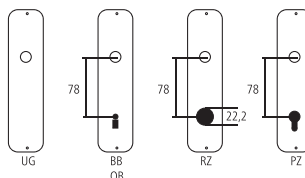

Türklopfer

Eisen verzinkt-altpatiniert

Bezeichnung	Bestell-/Hersteller-Nr.	H	I	H		CHF
Türklopfer	15.247 K	125	130	35	M8	St 379.00

Piktogramme für Massangaben

- Breite über alles
- Rosettenbreite
- Höhe über alles
- Rosettenhöhe
- Grifflänge
- Ausladung
- Ausladung bis Mitte Bohrung
- Einlasstiefe
- Distanz Drückerloch – oberes Schraubenloch
- Durchmesser (Bohrung, Dorn, Stange, Rohr, Seil oder Ansatz)
- Stiftquerschnitt
- Schraubenlochdistanz
- Überschlag
- Materialstärke
- Gewinde, Schrauben, Bolzen
- Mass A
- Packungsgröße/Staffelrabatt

Standard-Lochungen

Standard-Türstärken

- Zimmertüren: 40 mm
- Haustüren: 60 mm