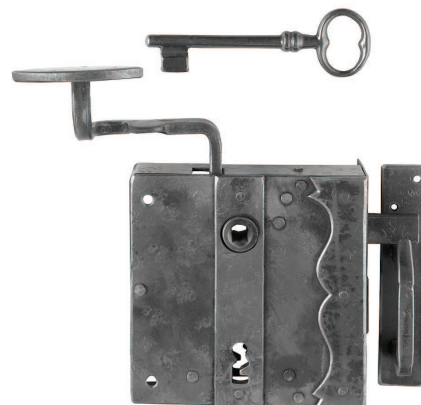

## Serrature per porta di camera

Ferro colore naturale (bassa resistenza alla corrosione)

Designazione	Ordine / Costruttore no.	H	I	H	I	□	≠	CHF
Serrature porta camera	13.342 BB55 DIN Rs	120	120	30	65	8	18	pz 425.00
Serrature porta camera	13.342 BB55 DIN Ls	120	120	30	65	8	18	pz 425.00
Serrature porta camera	13.342 RZ55 DIN Rs	120	120	30	65	8	18	pz 447.00
Serrature porta camera	13.342 RZ55 DIN Ls	120	120	30	65	8	18	pz 447.00

maniglia di porta corrispondente: art. 13.182

### Pittogrammi per le misure

- Larghezza totale
- Larghezza rosetta
- Altezza totale
- Altezza rosetta
- Lunghezza della maniglia
- Sporgenza della superficie di montaggio
- Sporgenza in mezzo al foro/Distanza alla chiave
- Profondità incastrata
- Distanza del mezzo foro vite della cima – mezzo foro della maniglia
- Diametro (Foro, mandrino, asta, tubo, corda o capocorda)
- Ferro quadro/foro quadro
- Distanza dei fori di vite
- Sbalzo
- Spessore del materiale
- Filetto, vite
- Misura A
- Dimensioni della confezione/sconto scaglionato