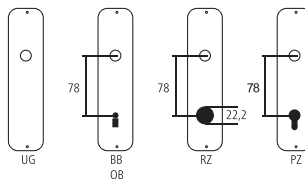

## Serrature per porta di camera

Ferro colore naturale (bassa resistenza alla corrosione)

Designazione	Ordine / Costruttore no.	H	I	H	I	□	≠	CHF
Serrature porta camera	13.342 BB55 DIN Rs	120	120	30	65	8	18	pz 425.00
Serrature porta camera	13.342 BB55 DIN Ls	120	120	30	65	8	18	pz 425.00
Serrature porta camera	13.342 RZ55 DIN Rs	120	120	30	65	8	18	pz 447.00
Serrature porta camera	13.342 RZ55 DIN Ls	120	120	30	65	8	18	pz 447.00

maniglia di porta corrispondente: art. 13.182

### Pittogrammi per le misure

- Larghezza totale
- Larghezza rosetta
- Altezza totale
- Altezza rosetta
- Lunghezza della maniglia
- Sporgenza della superficie di montaggio
- Sporgenza in mezzo al foro/Distanza alla chiave
- Profondità incastrata
- Distanza del mezzo foro vite della cima – mezzo foro della maniglia
- Diametro (Foro, mandrino, asta, tubo, corda o capocorda)
- Ferro quadro/foro quadro
- Distanza dei fori di vite
- Sbalzo
- Spessore del materiale
- Filetto, vite
- Misura A
- Dimensioni della confezione/sconto scaglionato

### Spessori standard

- Porte da camera : 40 mm
- Porte d'entrata: 60 mm