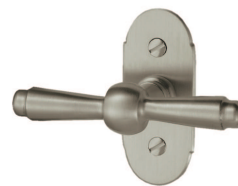

Olive de fenêtre Serie Bern

Laiton nickelé mat
tenons 12 mm

Désignation	Commande/Réf. Fabricant	$\overline{R_1}$	$\overline{R_2}$	$\overline{L_1}$	$\overline{H_1}$	$\overline{H_2}$	\square	$\circ-\circ$	CHF
Olive de fenêtre	23.1484/1557 F	36	80	100	51	7x38	43	pc	74.00
Olive fenêtre avec arrêts	23.1484/1557 FR	36	80	100	51	7x38	43	pc	102.50

Explication des signes

- $\overline{H_1}$ Largeur totale
- $\overline{R_1}$ Largeur rosace
- $\overline{H_2}$ Hauteur totale
- $\overline{R_2}$ Hauteur rosace
- $\overline{L_1}$ Longueur de la poignée
- $\overline{H_1}$ En saillie de la surface de montage
- $\overline{H_2}$ En saillie au milieu du trou/distance au canon
- $\overline{H_1}$ Profondeur encastrée
- δ Distance du milieu du trou de vis du haut au milieu du trou de poignée
- \varnothing Diamètre (trou, tige, tube, corde, collet etc.)
- \square Tige carrée/trou carré
- $\circ-\circ$ Distance des trous de vis
- \neq Recouvrement
- \neq Epaisseur du matériel
- \equiv Filetage, vis
- A Mesure A
- \boxtimes Emballage/Rabais quantitatif