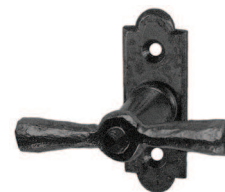

Martellina per finestra Serie Pollux

Ferro zincato e patinato vecchio
senza perni

Designazione	Ordine / Costruttore no.								CHF
Martellina per finestra	15.457/495L F	25	75	76	44	7x38	43	pz	100.00
Martellina con arresti	15.457/495 FR	30	80	76	44	7x38	43	pz	159.50

Pittogrammi per le misure

- Larghezza totale
- Larghezza rosetta
- Altezza totale
- Altezza rosetta
- Lunghezza della maniglia
- Sporgenza della superficie di montaggio
- Sporgenza in mezzo al foro/Distanza alla chiave
- Profondità incastrata
- Distanza del mezzo foro vite della cima – mezzo foro della maniglia
- Diametro (Foro, mandrino, asta, tubo, corda o capocorda)
- Ferro quadro/foro quadro
- Distanza dei fori di vite
- Sbalzo
- Spessore del materiale
- Filetto, vite
- Misura A
- Dimensioni della confezione/sconto scaglionato